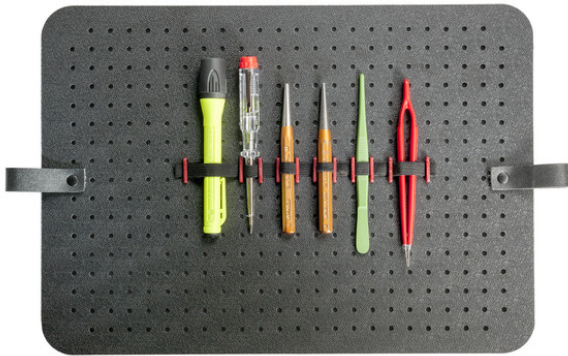

Lochtafel

Lochtafel zum individuellen bestücken

| | |
|------------------------------|--|
| Bezeichnung | Lochtafel |
| Artikelnummer | 497000171 |
| GTIN / EAN | 4006793497115 |
| Zolltarifnummer | 39269097 |
| Ursprungsland | RO |
| Ausstattung | - ohne Zubehör - Rückseite gepolstert |
| Lieferumfang | - 1 Lochtafel |
| Außenmaße (BxTxH) | 400 mm x 2 mm x 280 mm |
| Gewicht | 280 g |
| Material Koffer | - ABS-Kunststoff |
| Farbe Koffer | schwarz |
| Verpackungsmaße VPE (BxTxH) | 410 mm x 3 mm x 300 mm |
| Gewicht inkl. Verpackung VPE | 0,3 kg |
| Palettenmaße | 1200 mm x 800 mm x |